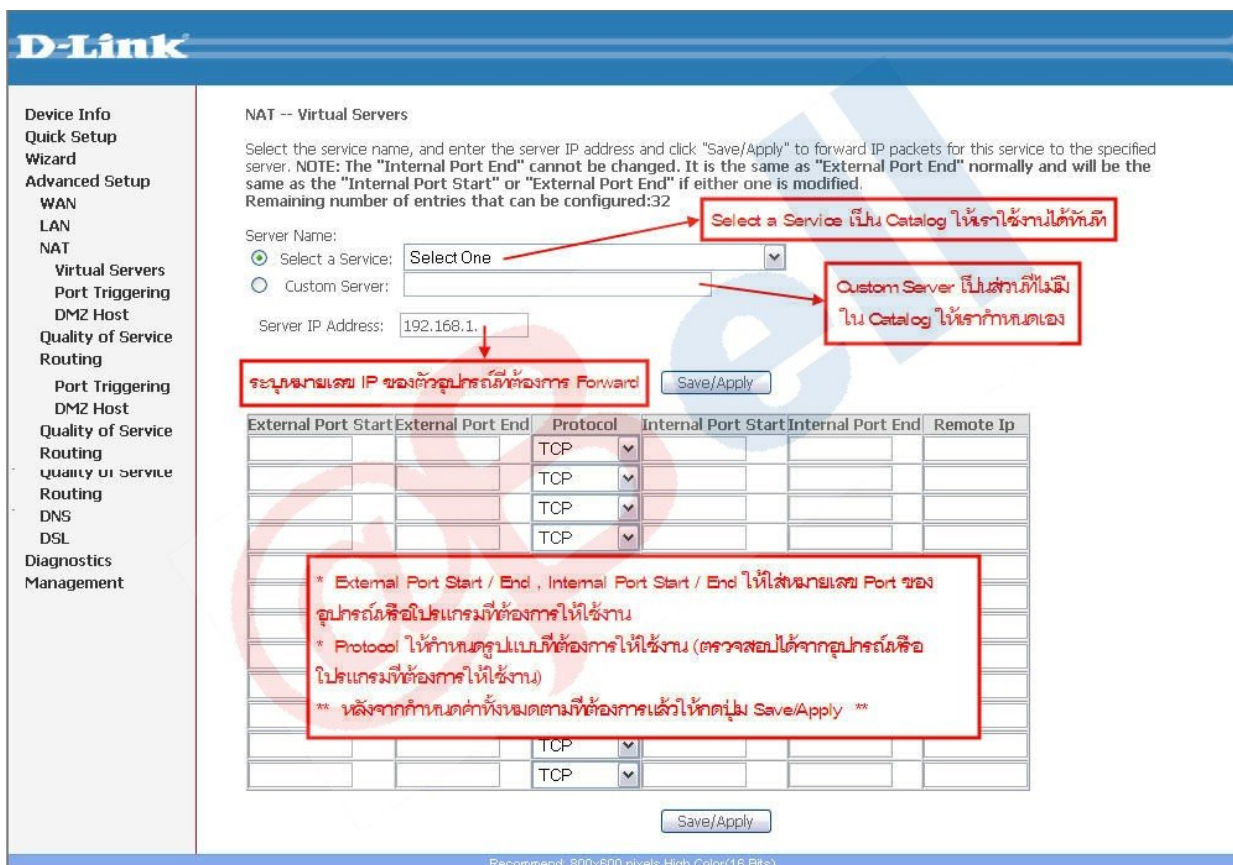

- 4.1 **Select a Service** : คือ ส่วนที่เป็นเหมือน **Catalog** ให้เราทำการเลือกเพื่อใช้งานได้ทันที ในกรณีที่สิ่งที่เราต้องการทำนั้นมีอยู่ในนี้เท่านั้นครับ
- 4.2 **Custom Server** : คือ ส่วนที่ใช้กำหนดค่าที่ต้องการเองในกรณีที่สิ่งที่ต้องการทำนั้นไม่มีอยู่ในส่วนของ **Select a Service**
- 4.3 **Server IP Address** : คือ หมายเลข **IP Address** ของอุปกรณ์หรือโปรแกรมที่ต้องการ **Forward Port**