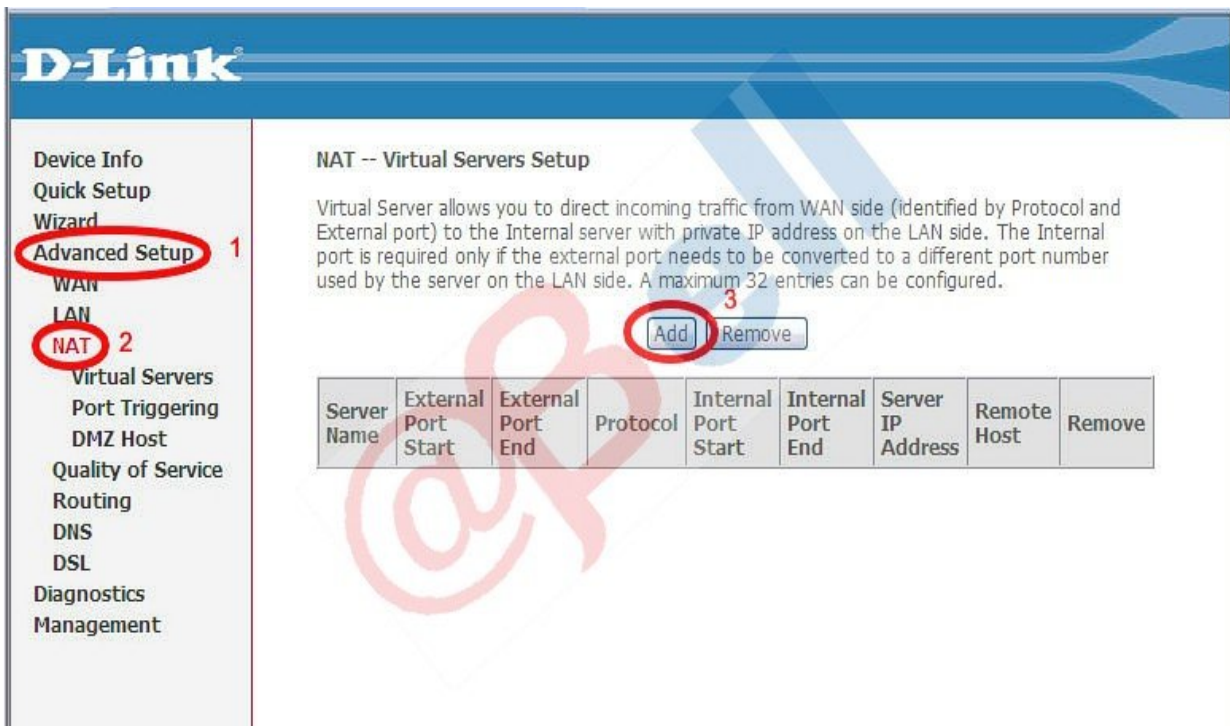

วิธีการตั้งค่า **Forward Port Modem DSL-526B**

1. เปิดโปรแกรม **Internet Explorer** ขึ้นมา พิมพ์ “192.168.1.1” ลงไปในช่อง **Address** แล้วกด **Enter** ดังรูปที่ 1 จากนั้นจะมีหน้าต่าง **Login** ขึ้นมาให้ใส่ **User Name** กับ **Password (U: admin P: tot)** แล้วคลิก **OK** ดังรูปที่ 2

2. เมื่อทำการใส่ **User name** กับ **Password** เสร็จเป็นที่เรียบร้อยแล้วนั้นก็จะพบกับหน้าจอ **Quick Setup** ให้ทำการคลิกที่คำว่า **Advance Setup** เพื่อเข้าไปทำการตั้งค่าอื่น ๆ ที่ต้องการดังรูป

3. เมื่อทำการคลิกที่ **Advance Setup** แล้วก็จะพบกับหน้าจอของ **Advance Setup** ให้ทำตามขั้นตอนดังนี้
 - 3.1 คลิกที่เมนู **Advance Setup** อีกรึ
 - 3.2 คลิกที่เมนูย่อย **NAT** จะพบกับหน้าจอที่หัวข้อ **NAT -- Virtual Server Setup**
 - 3.3 ทำการคลิกที่ปุ่ม **Add** หน้าจอจะเปลี่ยนไปเป็นในส่วนของ **Port forwarding** ดังรูป