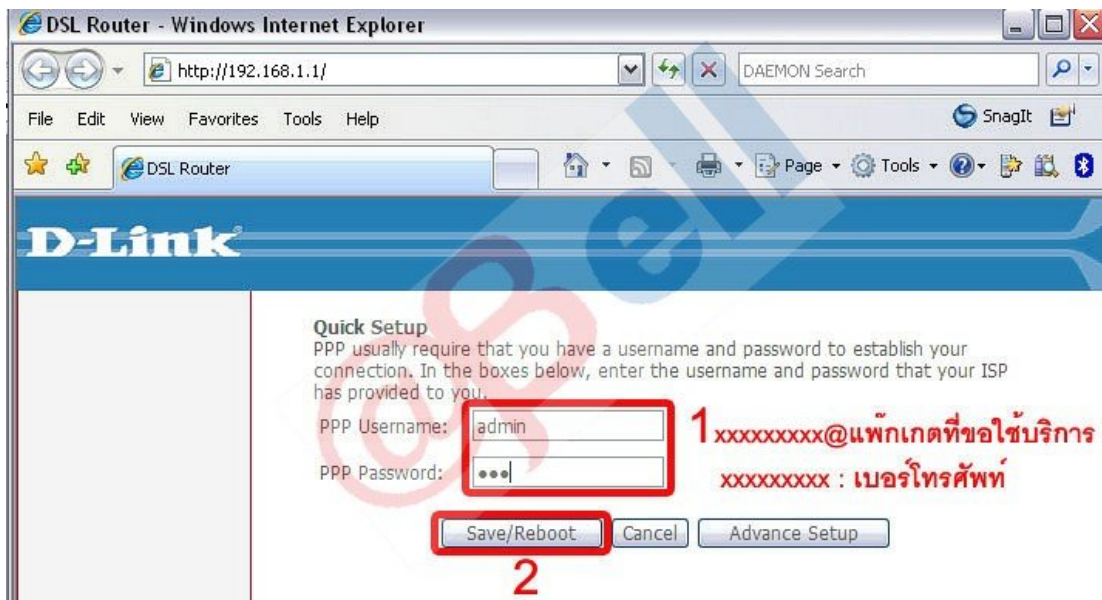

3. เมื่อทำการคลิกที่ **Advance Setup** แล้วก็จะพบกับหน้าจอของ **Advance Setup** ให้ทำตามขั้นตอนดังนี้
  - 3.1 คลิกที่เมนู **Advance Setup** อีกรึ
  - 3.2 คลิกที่เมนูย่อย **NAT** จะพบกับหน้าจอที่หัวข้อ **NAT -- Virtual Server Setup**
  - 3.3 ทำการคลิกที่ปุ่ม **Add** หน้าจอจะเปลี่ยนไปเป็นในส่วนของ **Port forwarding** ดังรูป